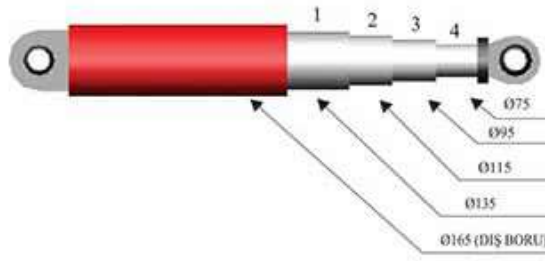

4 KDM Ø75

4 KDM Ø95

TİP (TYPE)	ØA	ØE	F	G	L	S	H STROK	KG	MAX.ÇALIŞMA BASINCI (BAR)	YAG HACMI (L.)
4x2480xØ75	165	50	105	R $\frac{1}{2}$ "	1000	40	2480	110	170	29
4x3280xØ75	165	50	105	R $\frac{1}{2}$ "	1200	40	3280	138	170	34
4x4000xØ75	165	50	105	R $\frac{1}{2}$ "	1390	40	4000	168	170	40
4x4000xØ95	190	50	110	R $\frac{1}{2}$ "	1390	40	4000	190	170	57
4x4500xØ75	165	50	105	R $\frac{1}{2}$ "	1535	40	4428	195	170	50
4x4500xØ95	190	50	110	R $\frac{1}{2}$ "	1535	40	4428	215	170	66